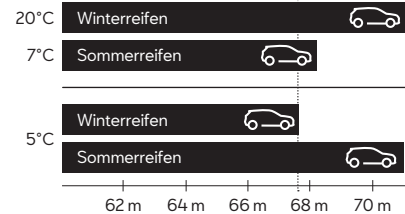

Schon gewusst?
Der Räderwechsel ist bei der TopCard inklusive!

SEAT empfiehlt Reifen von **SEMPERIT**

Räderwechsel inkl. Winter-Check

Wir kontrollieren:

- Wirkung der Bremsanlage
- Bordelektronik und Beleuchtung
- Zustand von Reifen und Fahrwerk
- Alle Flüssigkeitsstände, u.v.m.

Ein detailliertes Preisangebot erhältst du in unserem SEAT Service-Betrieb.

SEAT Newsletter

Melde dich zum Newsletter an und erhalte regelmäßig aktuelle Updates zu Modellneuheiten, Events und Aktionen.

SEMPERIT SPEED-GRIP 5

Außergewöhnliche Wintertauglichkeit

Begegne schwierigen Bedingungen mit Zuversicht. Schneehaken in den Profillinien und Griffkanten bewirken ein souveränes Handling in tiefen Schneebedingungen. Zusätzlich sorgt das komplex angelegte Reifenprofil für beeindruckende Traktion auf winterlichen Straßenverhältnissen beim Bremsen und Beschleunigen.

Abgestimmte Balance bei Nässe

Das Design des Profils sorgt für eine effektive Wasserverteilung aus der Lauffläche beim Bremsen und bei Kurvenfahrten. Die V-förmige Struktur verdrängt Wasser und Schnee aus dem Profil und sorgt für eine solide Kontrolle auf nassen, rutschigen Straßen.

Hohe Präzision in Kurven

Die vorhandene Blocksteifigkeit und die gute Struktur der Schulterblöcke sorgen für eine verlässliche Kurvenstabilität. So bist du stets für alle Herausforderungen gewappnet, welche in der kalten Jahreszeit auf dich warten.

Bestens vorbereitet

Die Winterreifensaison beginnt bereits bei einer Außentemperatur von unter +7°C. Dann kann die Gummimischung von Sommerreifen verhärtet und den Bremsweg auf rutschigen und nassen Straßen deutlich verlängern.

Bremsweg bei Nässe (bei 100 km/h)

Quelle: Continental AG