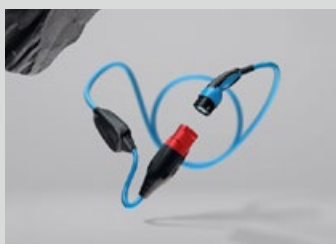

MOON POWER2Go 2.0

Die mobile Ladelösung:

- > Bis zu 22 kW
- > Mit verschiedenen Adaptern erhältlich
- > 5 m, 7,5 m oder 10 m Kabellänge
- > Bluetooth und WLAN (Opt. LTE)
- > Ladesteuerung via App
- > Als Flottenlösung für Dienstwagen nutzbar

ab 749,- Euro*

MOON Single Pro-Line

Die intelligente Ladelösung für halböffentliche und öffentliche Standorte:

- > Bis zu 22 kW je Ladepunkt
- > Eichrechtskonform
- > Großes Display
- > Smart Charging
- > Als Wandmontage oder Standsäule

ab 1.399,- Euro*