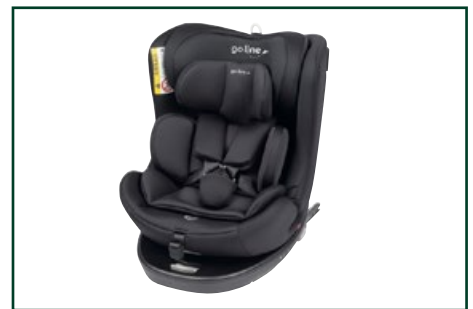

goline Kindersitz Allround

- › Installation mit ISOFIX
- › i-Size Kindersitz
- › Körpergröße ab 40 bis 150 cm
- › Kindersitz ist 360° drehbar

249,- Euro